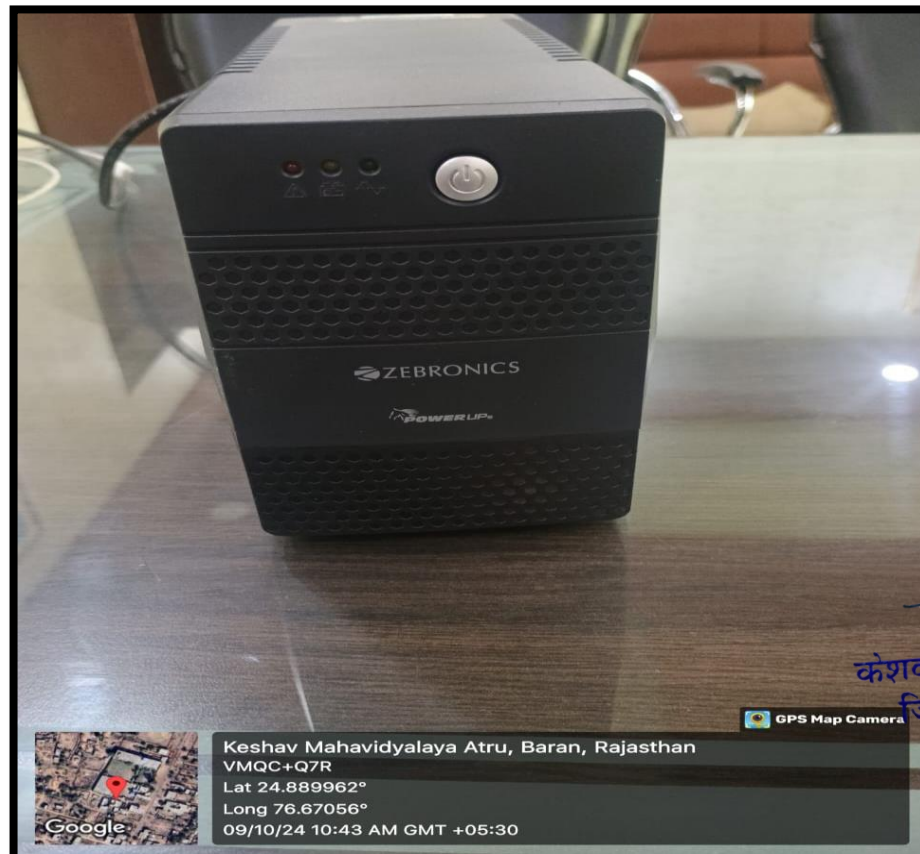

Wi-Fi & Other Facilities

Jeamya
प्राचार्य
केशव महाविद्यालय अट्रू
जिला बारां (राज.)