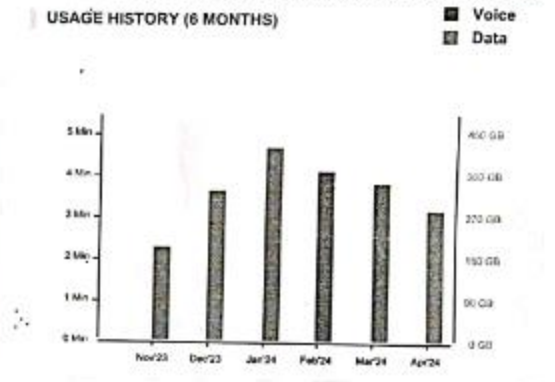

Sufficient bandwidth for Internet connection

Bharat Sanchar Nigam Limited

Account No: 1025752498 Invoice No: NDCRJ2414568262
Invoice Date: 04/06/2024 Fixed Charged Period
01/05/2024 to 31/05/2024
Tariff Plan: VOIP-PLAN@100-MONTHLY

Tax Invoice

M/S KESHAV MAHAVIDHYALAYA ... KESHAV MAHA VIDHYALAYA ATRU ATRU-ATRU RJ IN ATRU-BARAN 325218325218 India	TELEPHONE NUMBER 07451296666 GSTIN

AMOUNT PAYABLE ₹ 2468.00 PAY NOW	DUE DATE 19-06-2024 24x7 Toll Free Helpline Call or WhatsApp to 1800 4444

ACCOUNT SUMMARY Deposit Amount: 1991.00

PREVIOUS BALANCE पिछली राशि (-) ₹ 2466.91	PAYMENT RECEIVED प्राप्त प्रमाण (+) ₹ 2467.00	ADJUSTMENTS समायोजन (+) ₹ 0.00

Credit Limit : 3000.00

SUMMARY CHARGES			
Current Charges	वर्तमान शुल्क बिल	Amount ₹	
Recurring Charges	पुनरावर्ती शुल्क	2091.00	
One Time Charges	एक बार शुल्क	0.00	
Usage Charges	उपयोग प्रचार	0.00	
Miscellaneous Charges	विविध प्रचार	0.00	
Discount	छूट	0.00	
Tax	कर	376.38	
Total Current Charges	वर्तमान शुल्क	2467.38	

Tax Details			
Tax Type	Percentage	Amount	Taxable Value
CGST	9.00%	188.19	2091.00
SGST/UTGST	9.00%	188.19	2091.00

CURRENT CHARGES वर्तमान शुल्क (=) ₹ 2467.38	TOTAL DUE कुल राशि (=) ₹ 2467.29	AMOUNT PAYABLE देय राशि ₹ 2468.00

Amount in Words: Rupees Two Thousand Four Hundred Sixty Eight and Zero only

Scan QR Code to make online Portal Payment

RAM SWAROOP SAINI
सेवा अधिकारी
For Billing related issues
0744-2488410

प्रिचाय
केशव महाविद्यालय अटलू
जिला बारां (राज.)

Scan QR Code to make UPI Payment

Now you can pay your bill on WhatsApp, message HI to 1800 4444.

- PAYMENT SLIP -

BHARAT SANCHAR NIGAM LTD Mode of Payment ☐ Cash ☐ Cheque/DD ☐ Credit/Debit Card Cheque/DD No. _____ Dated _____ Bank _____ Branch _____ Please Charge Rs. _____ Signature _____	<table border="1" style="width: 100%;"> <tr> <td>Invoice No</td> <td>NDCRJ2414568262</td> </tr> <tr> <td>Invoice Date</td> <td>04/06/2024</td> </tr> <tr> <td>Account No</td> <td>1025752498</td> </tr> <tr> <td>Phone No</td> <td>07451296666</td> </tr> <tr> <td>Due Date</td> <td>19-06-2024</td> </tr> <tr> <td>Amount Payable</td> <td>₹ 2468.00</td> </tr> </table>

Please make crossed Cheque/DD/Pay Order for Amount Payable (Rounded Up) in favour of AO (Cash), BSNL, KOTA. For Bank use only